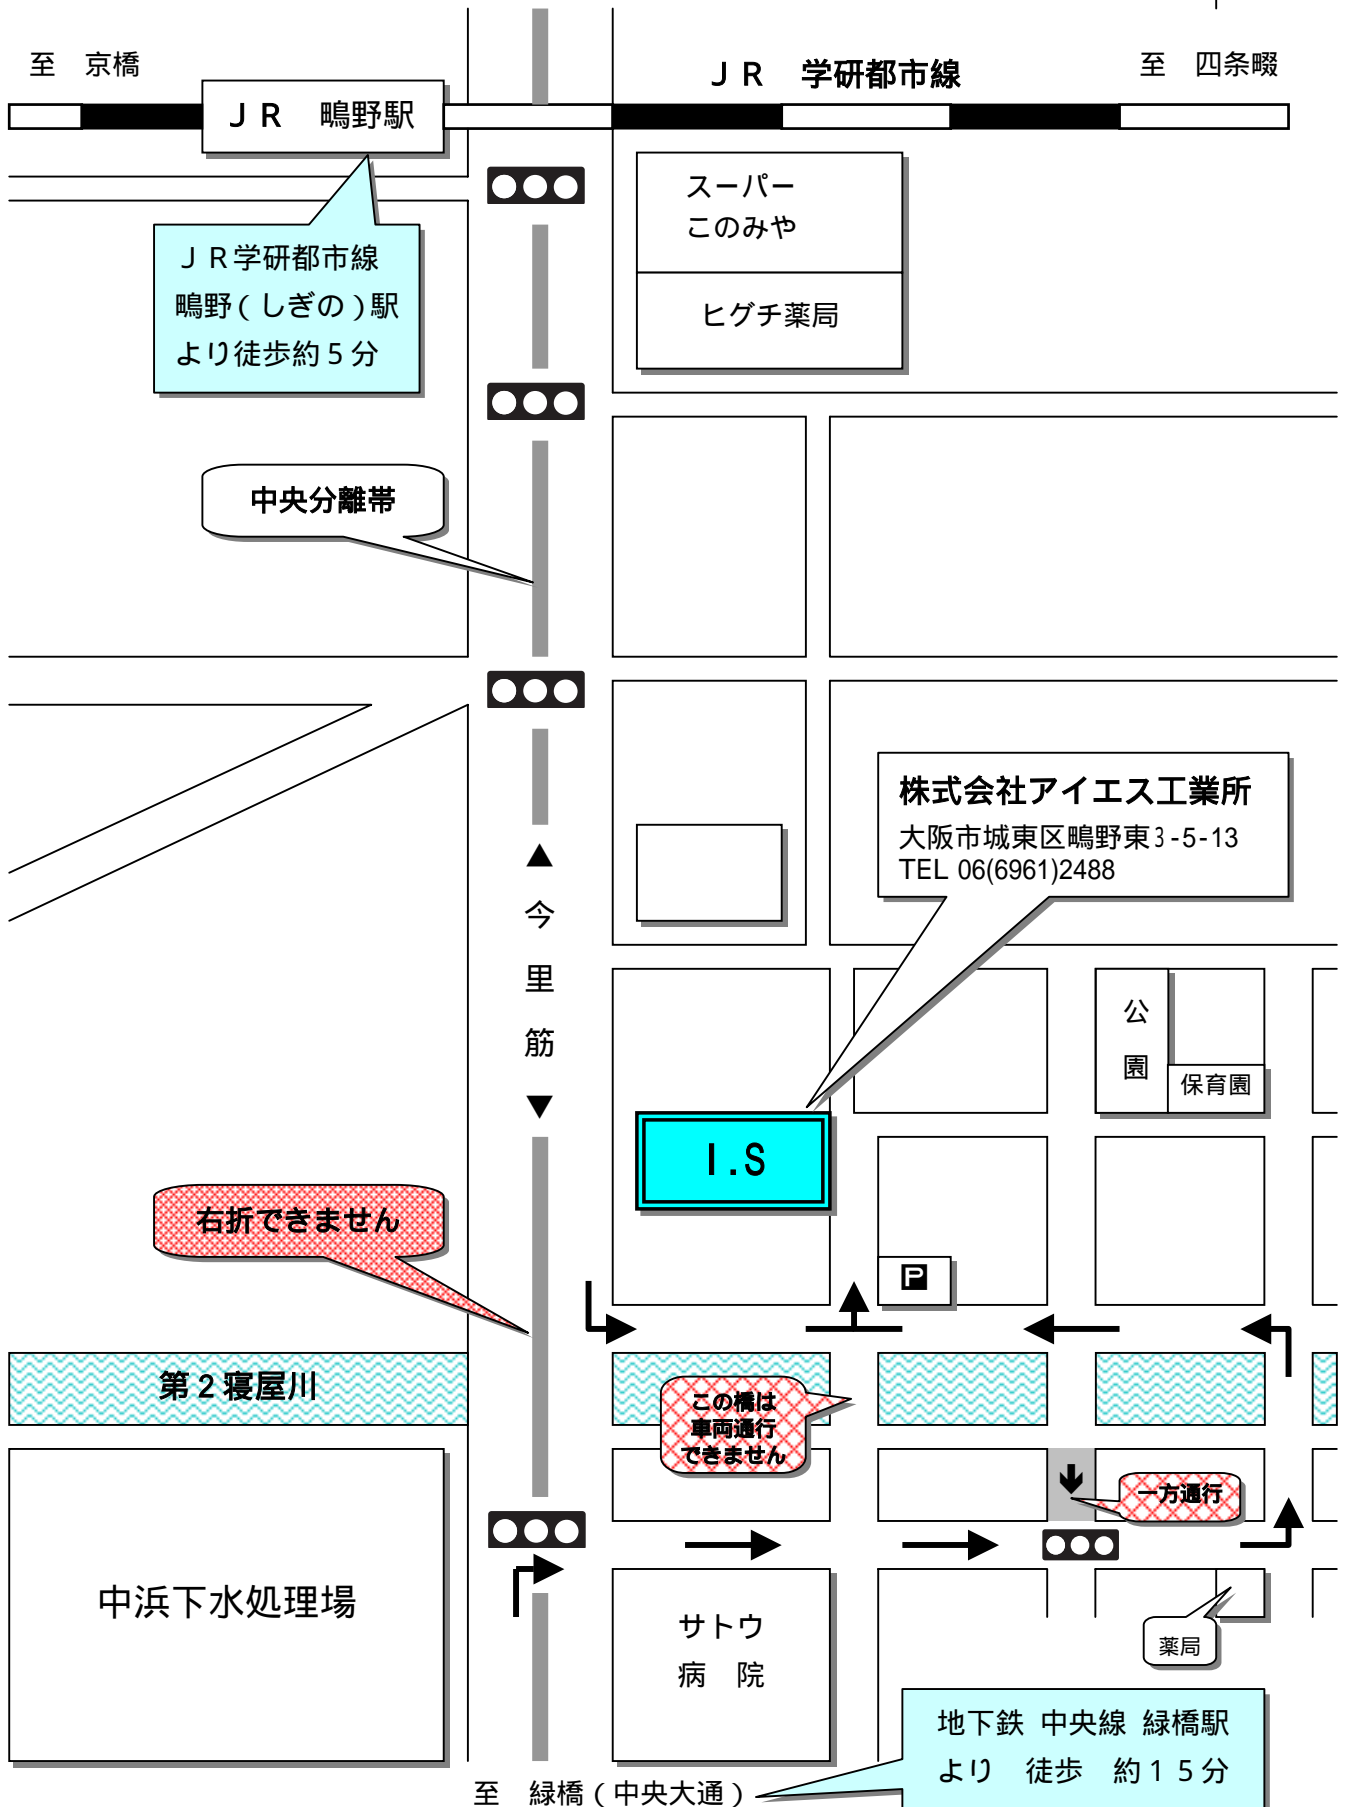

◁周辺ご案内図▷

至 蒲生四丁目 (国道1号線)

至 京橋

J R 鳴野駅

J R 学研都市線

至 四条畷

J R学研都市線
鳴野(しぎの)駅
より徒歩約5分

中央分離帯

スーパー
このみや

ヒグチ薬局

株式会社アイエス工業所

大阪市城東区鳴野東3-5-13
TEL 06(6961)2488

今
里
筋

公園
保育園

I.S.

右折できません

第2寝屋川

この橋は
車両通行
できません

一方通行

中浜下水処理場

サトウ
病院

薬局

地下鉄 中央線 緑橋駅
より 徒歩 約15分

至 緑橋 (中央大通)